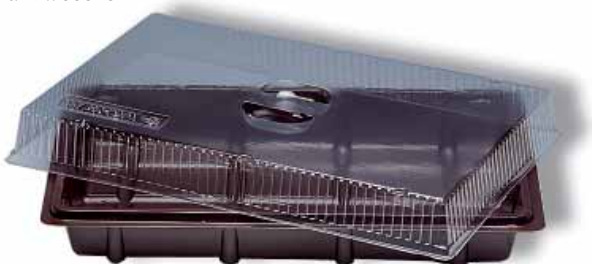

Mini-Gewächshaus

Bestehend aus wasserdichter Schale aus stabilem Kunststoff, 72 Plastik-Anzuchttöpfen und Klarsichthaube. Verkaufsfördernde Banderole. Verpackt im Displaykarton.

Art.-Nr.	EAN-Code	Maße	VPE
600464	4004328600078	56 x 28 cm	14

Gewächshaus und Torftöpfe

Komplettangebot, bestehend aus Saatschale „Supertray“, 28 Torftöpfen (4,5 cm, quadratisch, in Streifen) sowie Klarsichthaube. Komplett verpackt.

Art.-Nr.	EAN-Code	Maße	VPE
600466	4004328600115	35 x 23 cm	20

Festes Zimmergewächshaus

Bestehend aus Aussaatschale ohne Loch, sowie Klarsichthaube mit zwei verstellbaren Belüftungsklappen. Im Einzelkarton verpackt.

Art.-Nr.	EAN-Code	Maße	VPE
600497	4004328600368	38 x 24 x 18 cm	1

Saatbox

3-teilige Saatbox bestehend aus: Saatschale, Untersetzer und Klarsichthaube. Kleine Ausführung. Verkaufsfördernde Banderole.

Art.-Nr.	EAN-Code	Maße	VPE
600483	4004328600184	20 x 14 cm	25

Art.-Nr.: 600481