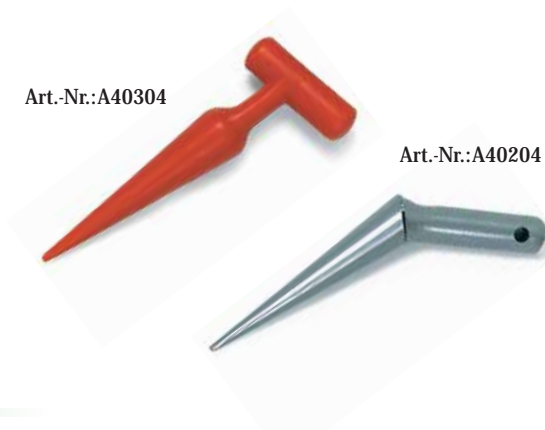

Blumenzwiebel-Pflanzautomat

Mit Federmechanismus, hebt mühelos Pflanzlöcher von 5,5 cm Ø bis 16 cm Tiefe aus. Verchromt.

Art.-Nr.	EAN-Code	Länge	VPE
A49200	4004328010389	23,5 cm	10

Pflanzer

Kunststoffpflanzer

Art.-Nr.	EAN-Code	Länge	VPE
A40304	4004328010358	25,5 cm	10

Stahlpflanzer

Art.-Nr.	EAN-Code	Länge	VPE
A40204	4004328010341	21 cm	10

Art.-Nr.:A40304

Art.-Nr.:A40204

Display mit Anzuchtartikel

Art.-Nr. 000162