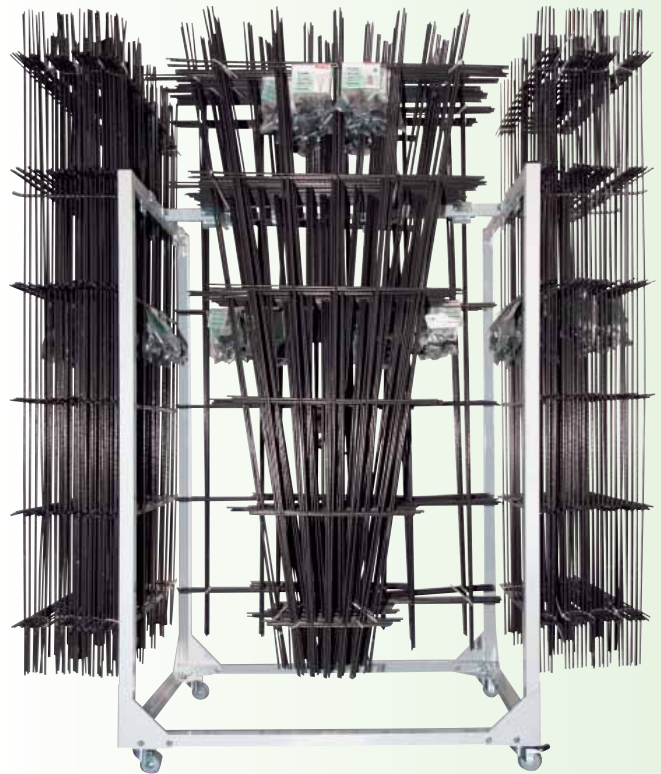

Holzdisplay für Weidenartikel

Art.-Nr. Leerdisplay 000157
EAN: 4027371106076

Metalldisplay für Blumenspaliere

Art.-Nr. Leerdisplay 150001D
EAN: 4004328000090

Display mit Anzuchtartikel

Seite 11

Art.-Nr. 000162, EAN: 4027371111582

Display mit Rosenkugeln

Seite 79

Art.-Nr. 000163, EAN: 4027371111568

Display mit Bindematerial

Seite 32

Art.-Nr. 000164, EAN: 4027371111575

Holzdisplay, z.B. Stielgeräte

Art.-Nr. Leerdisplay 000128
EAN: 4027371080819