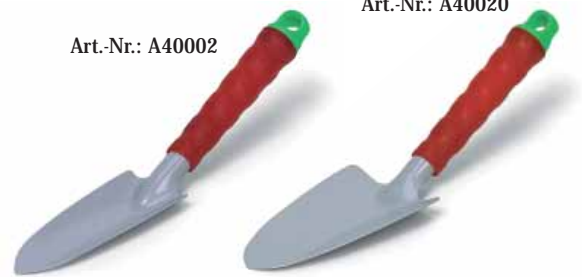

Multitool (Friedhofsgerät)
Multifunktionales Metallgerät mit 4 Zinken und Schaufel. Durch Drehen des Gerätestiels lassen sich verschiedene Positionen der Harke und Schaufel fixieren. Mit praktischem Beutel für gefahrlosen Transport.

Art.-Nr.	EAN-Code	Länge	VPE
A49300	4027371101446	32 cm	4

Unkrautstecher

Handgerät aus Stahl, silber pulverbeschichtet, mit Kunststoff-Griff.

Art.-Nr.	EAN-Code	Länge	VPE
A40001	4004328011461	40 cm	10

Pflanzkelle

Handgerät aus Stahl, silber pulverbeschichtet, mit Kunststoff-Griff.

Art.-Nr.	EAN-Code	Länge	VPE
A40002	4004328011478	32 cm	10
A40020	4004328010976	32 cm	10

Art.-Nr.: A40002

Art.-Nr.: A40020

Kleinfeger,-rechen